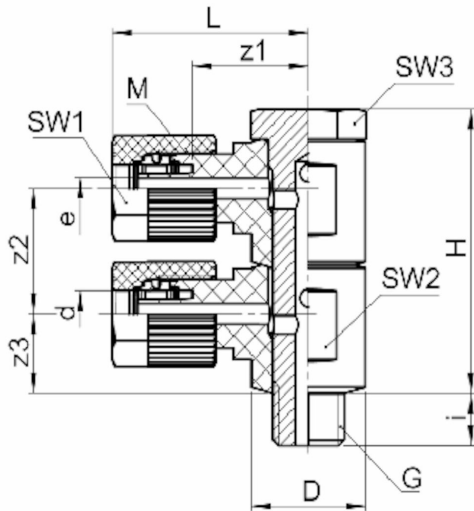

SO 32921 - PA-dubbel banjo

Beskrivning

- PA-dubbel banjo utv. gänga

Reservation för eventuella konstruktionsändringar och tekniska ändringar. Rätten till ändringar utan föregående meddelande förbehålls.

GPA Flowsystem AB

Brovägen 5

SE-266 75 Hjärnarp

+46 (0)431-44 58 00

info@gpa.se

gpa.se

SO 32921 - PA-dubbel banjo

Teknisk specifikation

Artikelnr	d	G	bar	i	z1	z2	z3	e
1682941100	6	1/8	10	7	16.5	16	10.5	2.8
1682941110	6	1/4	10	10	16.5	21	12.5	2.8
1682941160	8	1/8	10	7	16.5	16	10.5	3.8
1682941170	8	1/4	10	10	16.5	21	12.5	4.8
1682941270	10	1/4	10	10	16	21	12.5	6.5
1682941320	10	1/4	10	10	16	21	12.5	5.6